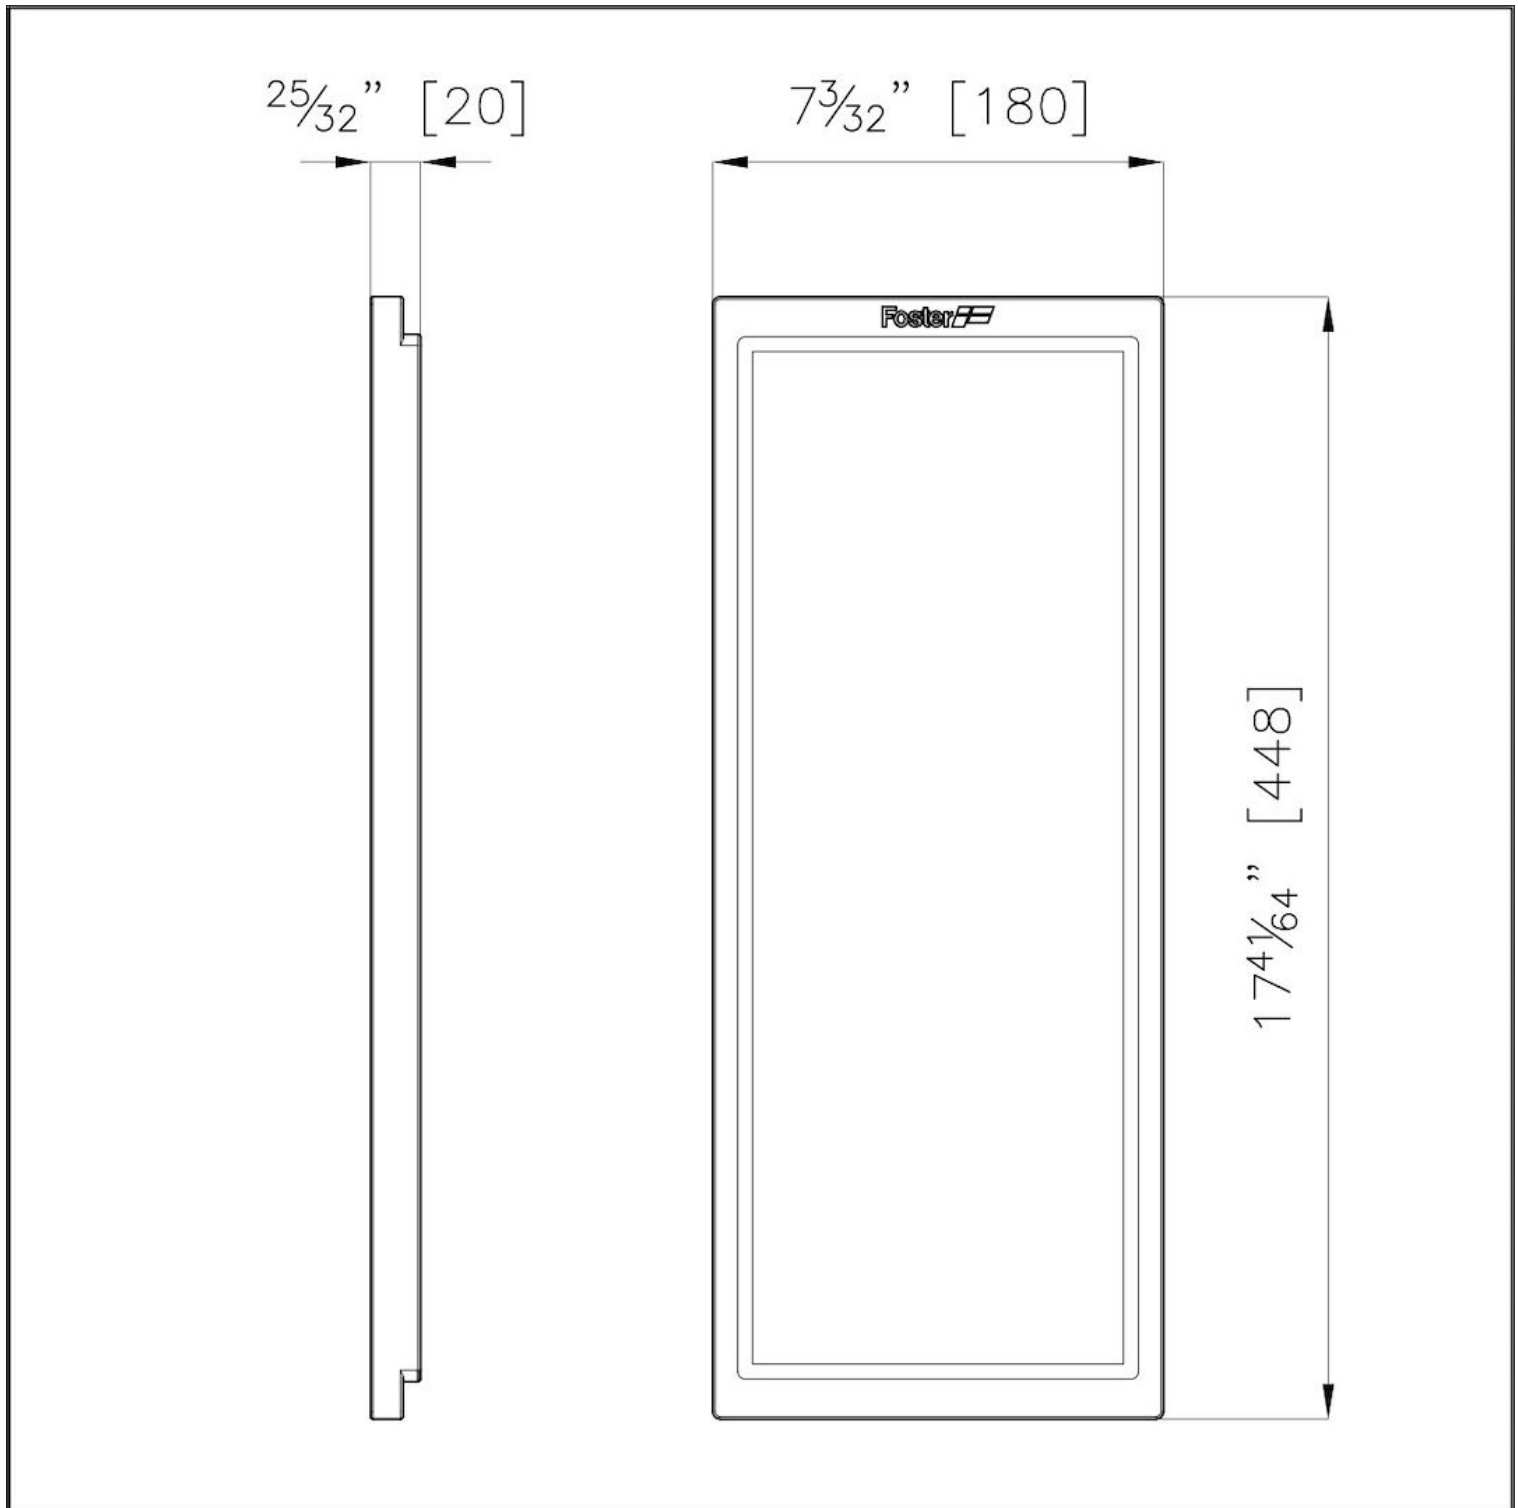

### DETTAGLI

Materiale Legno Noce Americano

---

Accessori lavelli Taglieri in legno

---

Dimensioni 18x44,8 cm

---

## DATI TECNICI